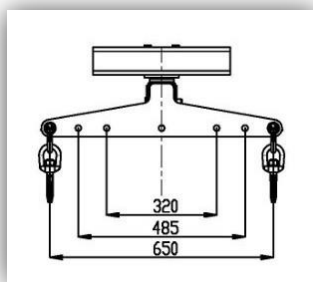

Nosič trakčnej batérie

Označenie	Nosnosť	Hmotnosť
NB 01	300 kg	30 kg
NB 02	800 kg	50 kg
NB 02-J	2000 kg	50 kg

Nosič trakčnej batérie - otočný

Označenie	Nosnosť	Hmotnosť
TWB 150	1500 kg	80 kg
TWB 300	3000 kg	95 kg