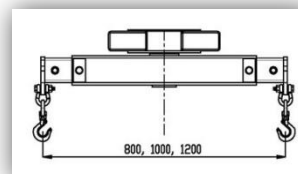

Nosič trakčnej batérie

Označenie	Nosnosť	Hmotnosť
NB 01	300 kg	30 kg
NB 02	800 kg	50 kg
NB 02-J	2000 kg	50 kg

Nosič trakčnej batérie - otočný

Označenie	Nosnosť	Hmotnosť
TWB 150	1500 kg	80 kg
TWB 300	3000 kg	95 kg